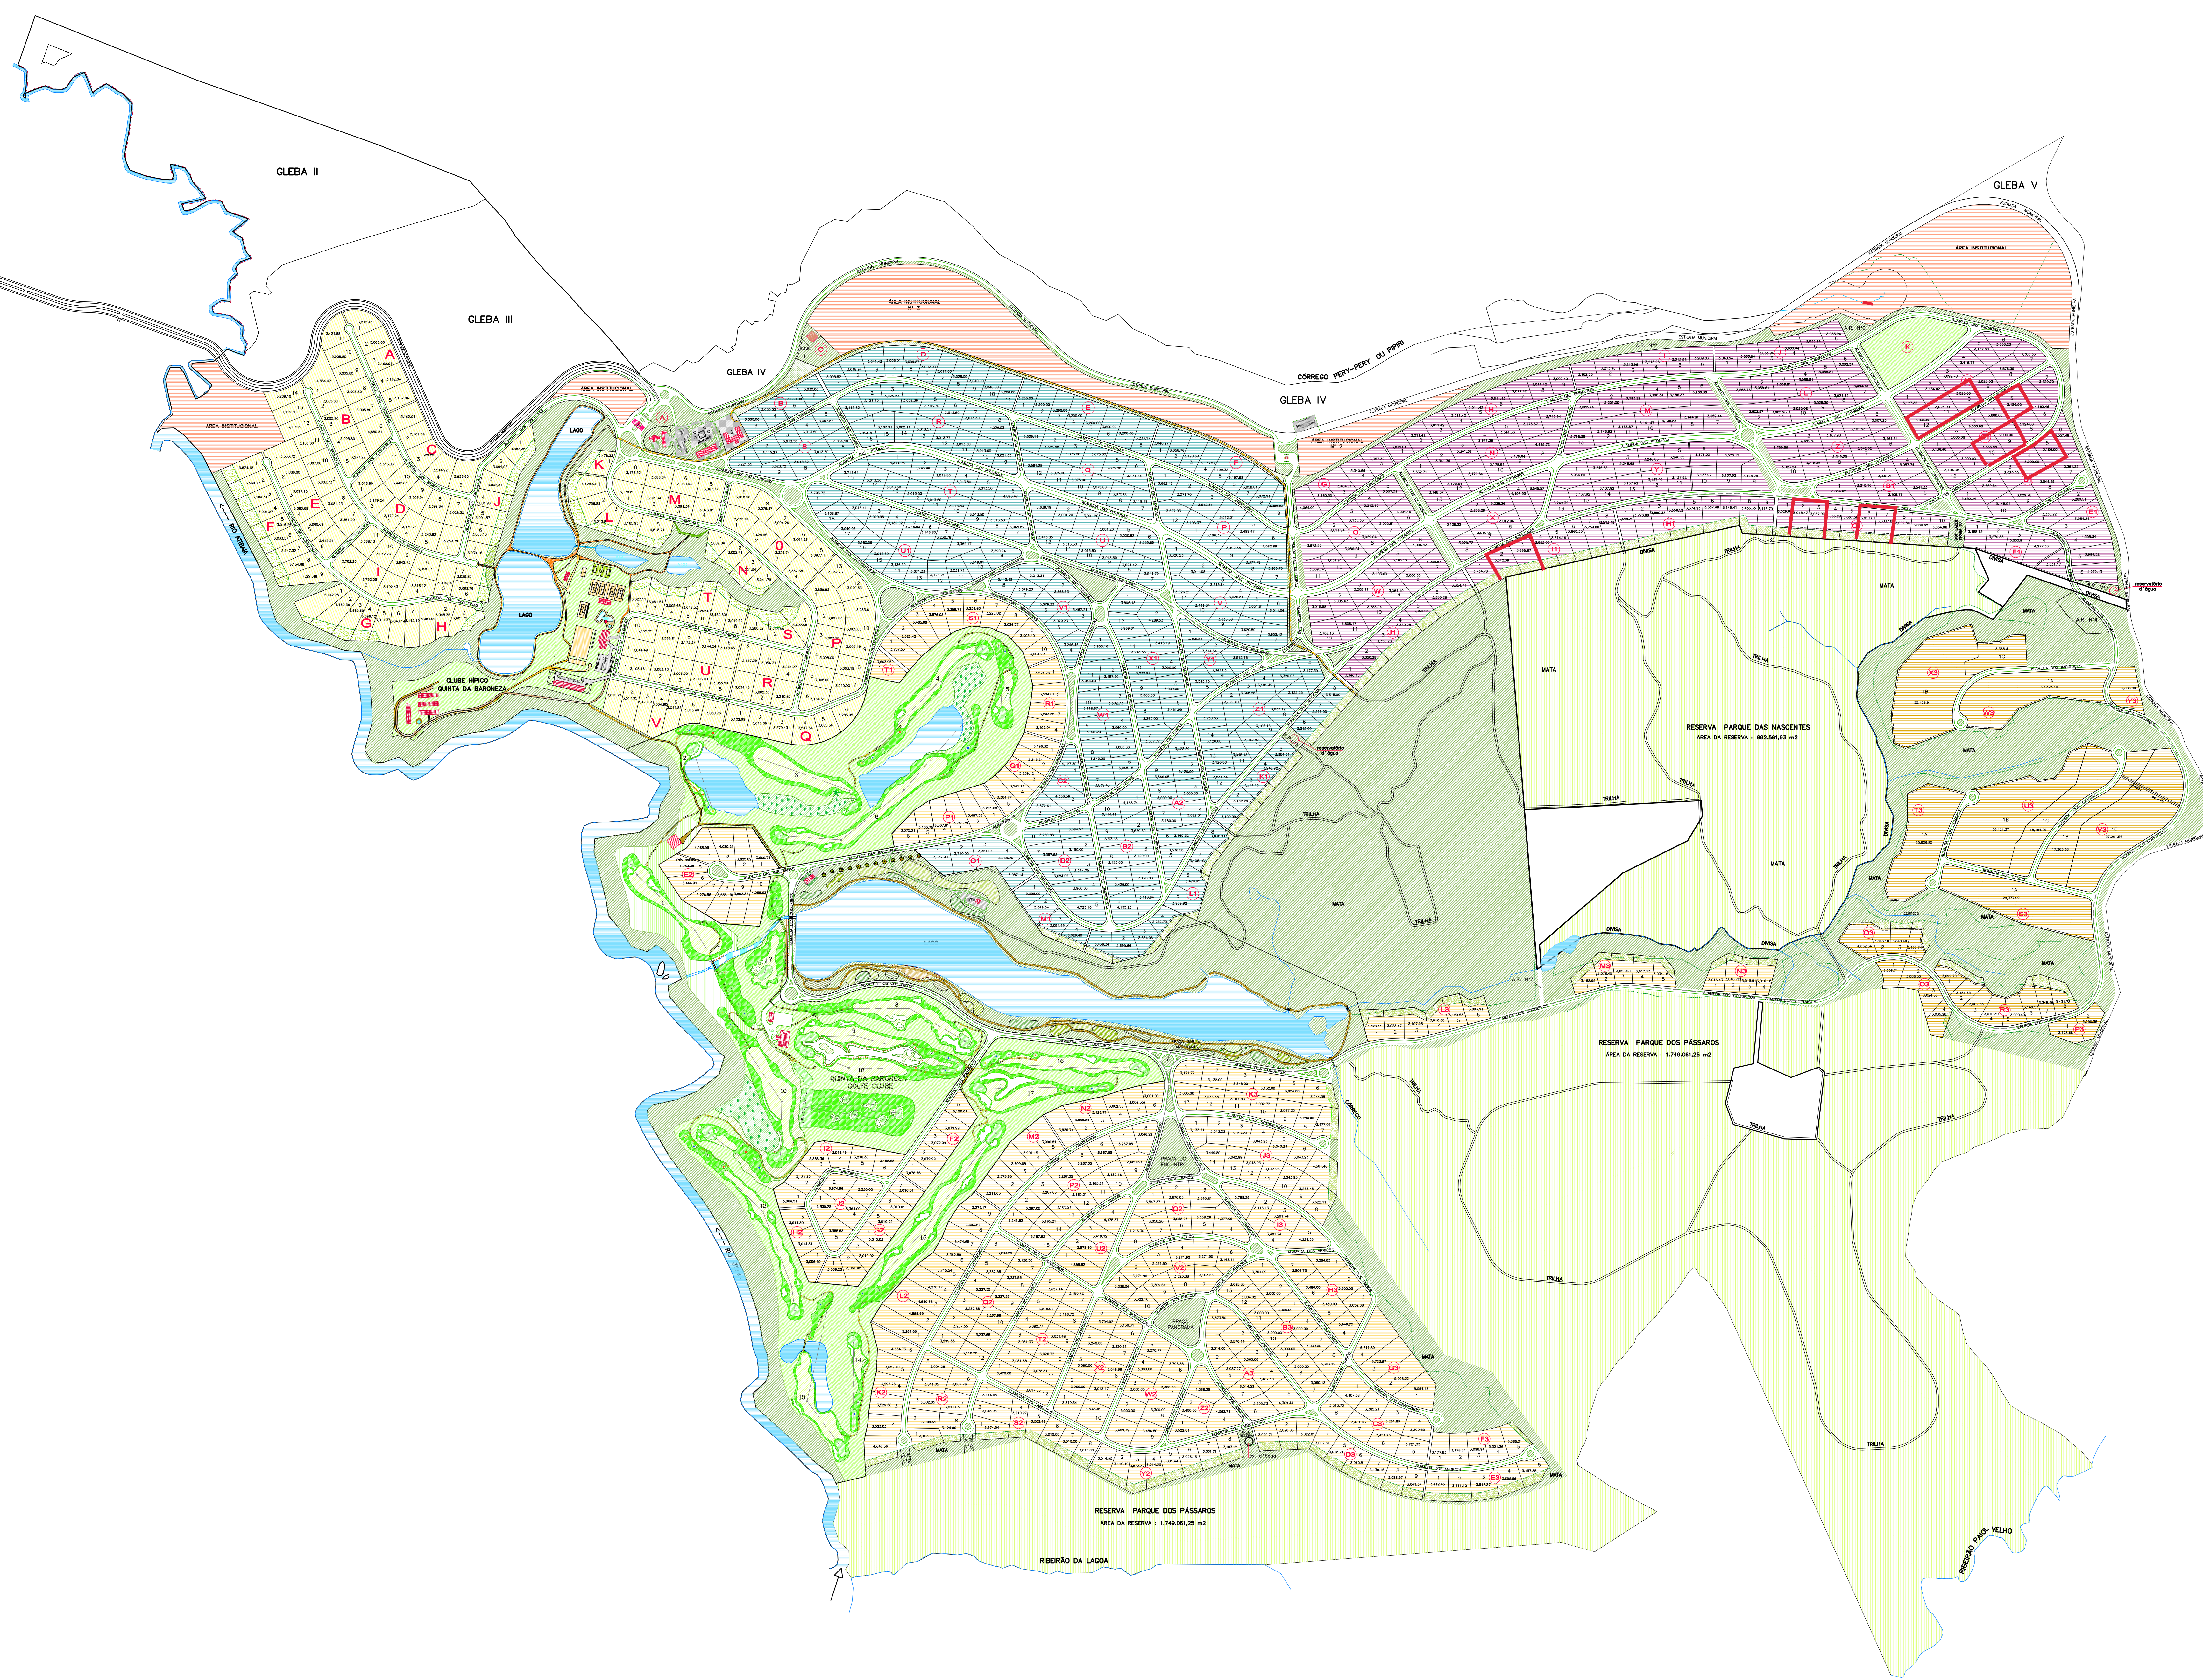

RODOVIA SP-63 KM 14
ITATIBA BRAGANÇA

Realização:
Terras de Bragança Participações S/A:

Empreendedores:

Projeto

Projeto e Ordenamento de Obras

NORTE:

ESCALA 1 : 5.000

Quinta da Baroneza

BRAGANÇA PAULISTA - SP